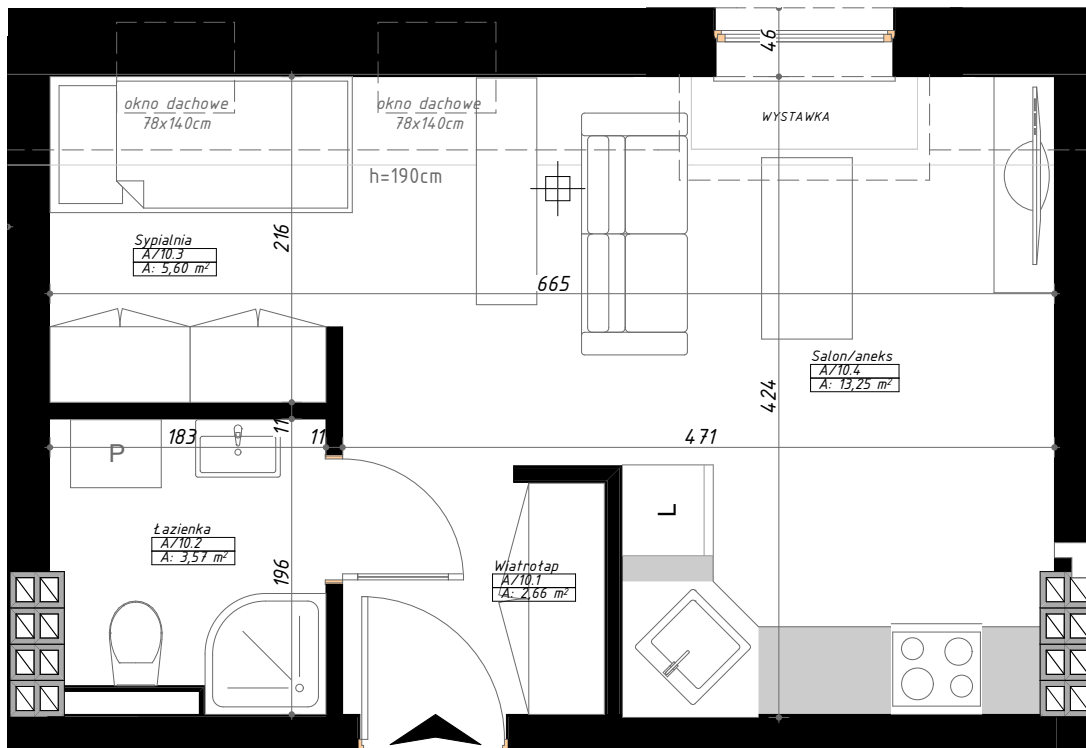

Powierzchnia mieszkania A/10		
Numer pomieszczenia	Nazwa pomieszczenia	Powierzchnia
A/10.1	Wiatrołap	2,66
A/10.2	łazienka	3,57
A/10.3	Sypialnia	5,60
A/10.4	Salon/aneks	13,25
		25,08 m ²

**RZUT III PIĘTRA - LOKALIZACJA
MIESZKANIA A/10**

UKŁAD FUNKCJONALNY MIESZKANIA A/10 (SKALA 1:50)