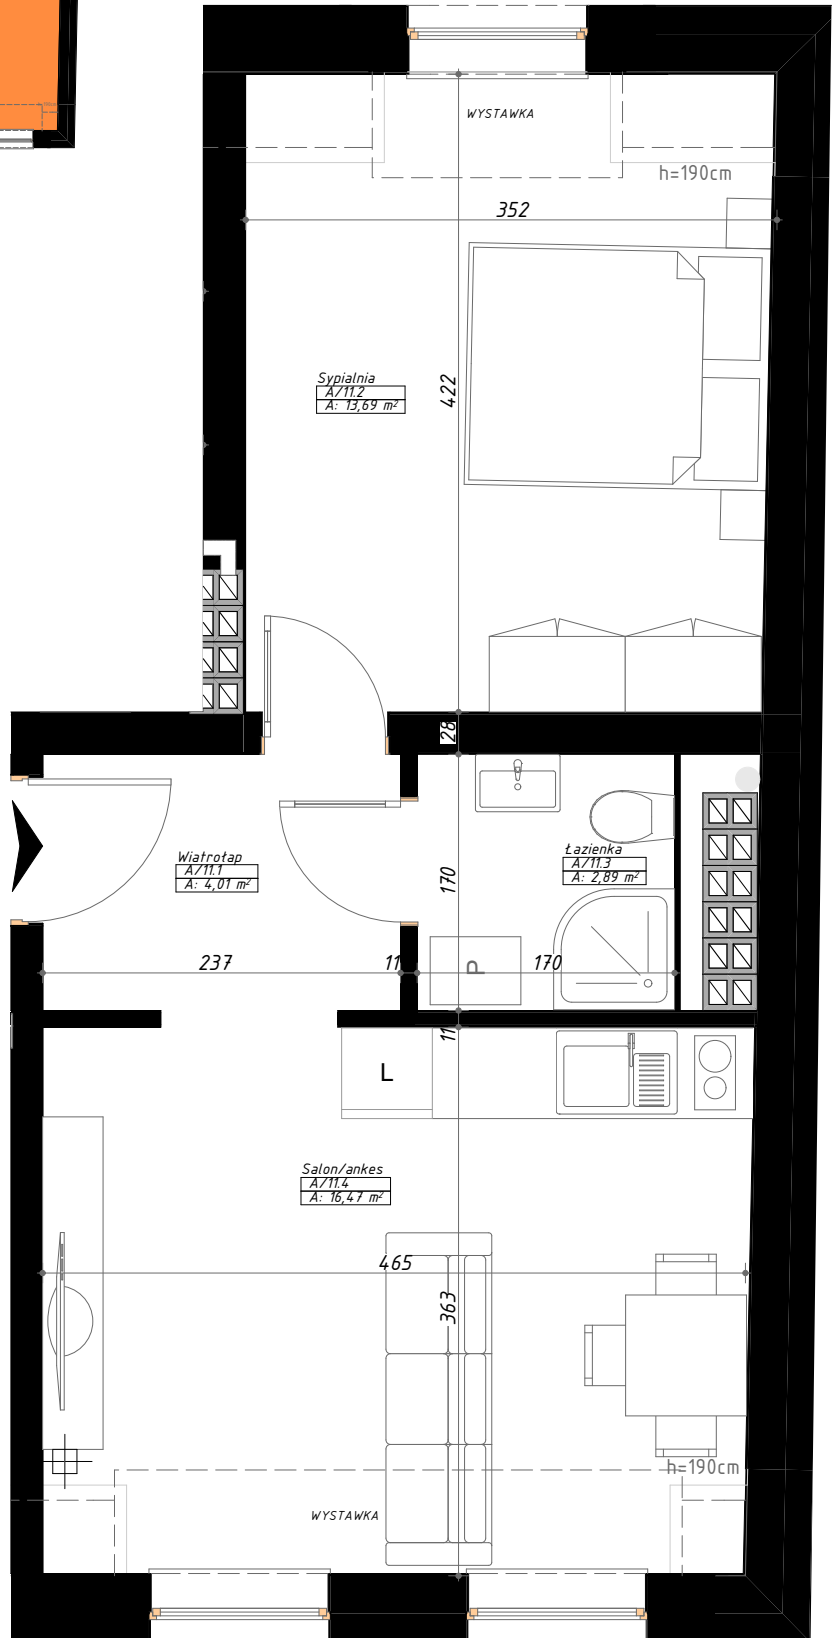

**RZUT III PIĘTRA - LOKALIZACJA  
MIESZKANIA A/11**

Powierzchnia mieszkania A/11		
Numer pomieszczenia	Nazwa pomieszczenia	Powierzchnia
A/11.1	Wiatrołap	4,01
A/11.2	Sypialnia	13,69
A/11.3	Łazienka	2,89
A/11.4	Salon/ankes	16,47
		37,06 m <sup>2</sup>

**UKŁAD FUNKCJONALNY MIESZKANIA A/11 (SKALA 1:50)**