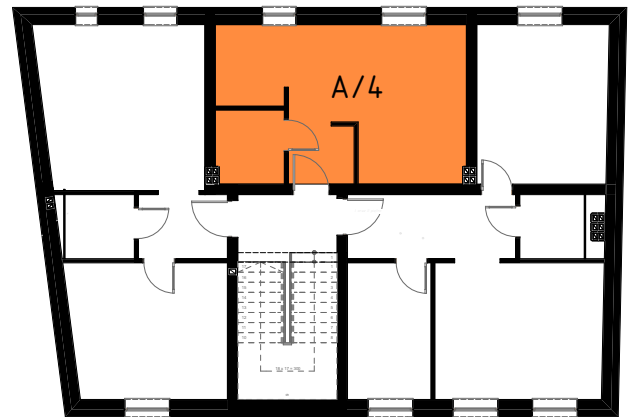

Powierzchnia mieszkania A/4		
Numer pomieszczenia	Nazwa pomieszczenia	Powierzchnia
A/4.1	Wiatrołap	2,66
A/4.2	Łazienka	3,57
A/4.3	Sypialnia	7,09
A/4.4	Salon/aneks	14,22
		27,54 m ²

**RZUT PIĘTRA - LOKALIZACJA
MIESZKANIA A/4**

UKŁAD FUNKCJONALNY MIESZKANIA A/4 (SKALA 1:50)