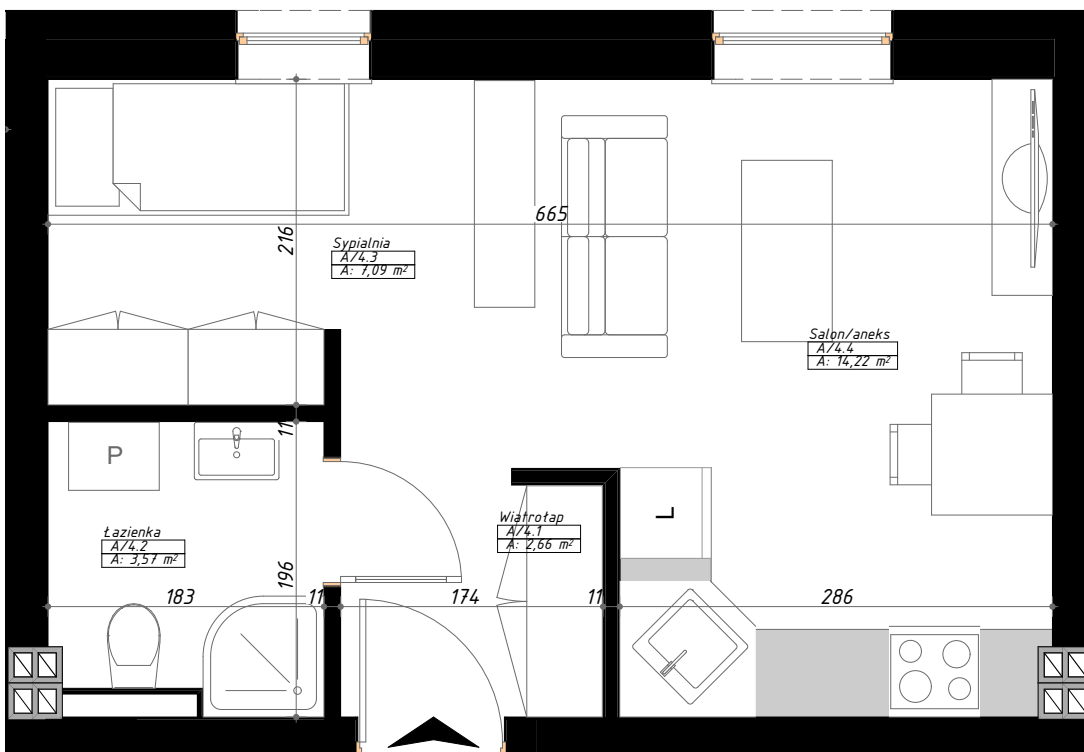

Powierzchnia mieszkania A/4		
Numer pomieszczenia	Nazwa pomieszczenia	Powierzchnia
A/4.1	Wiatrołap	2,66
A/4.2	Łazienka	3,57
A/4.3	Sypialnia	7,09
A/4.4	Salon/aneks	14,22
		27,54 m ²

**RZUT PIĘTRA - LOKALIZACJA
MIESZKANIA A/4**

UKŁAD FUNKCJONALNY MIESZKANIA A/4 (SKALA 1:50)