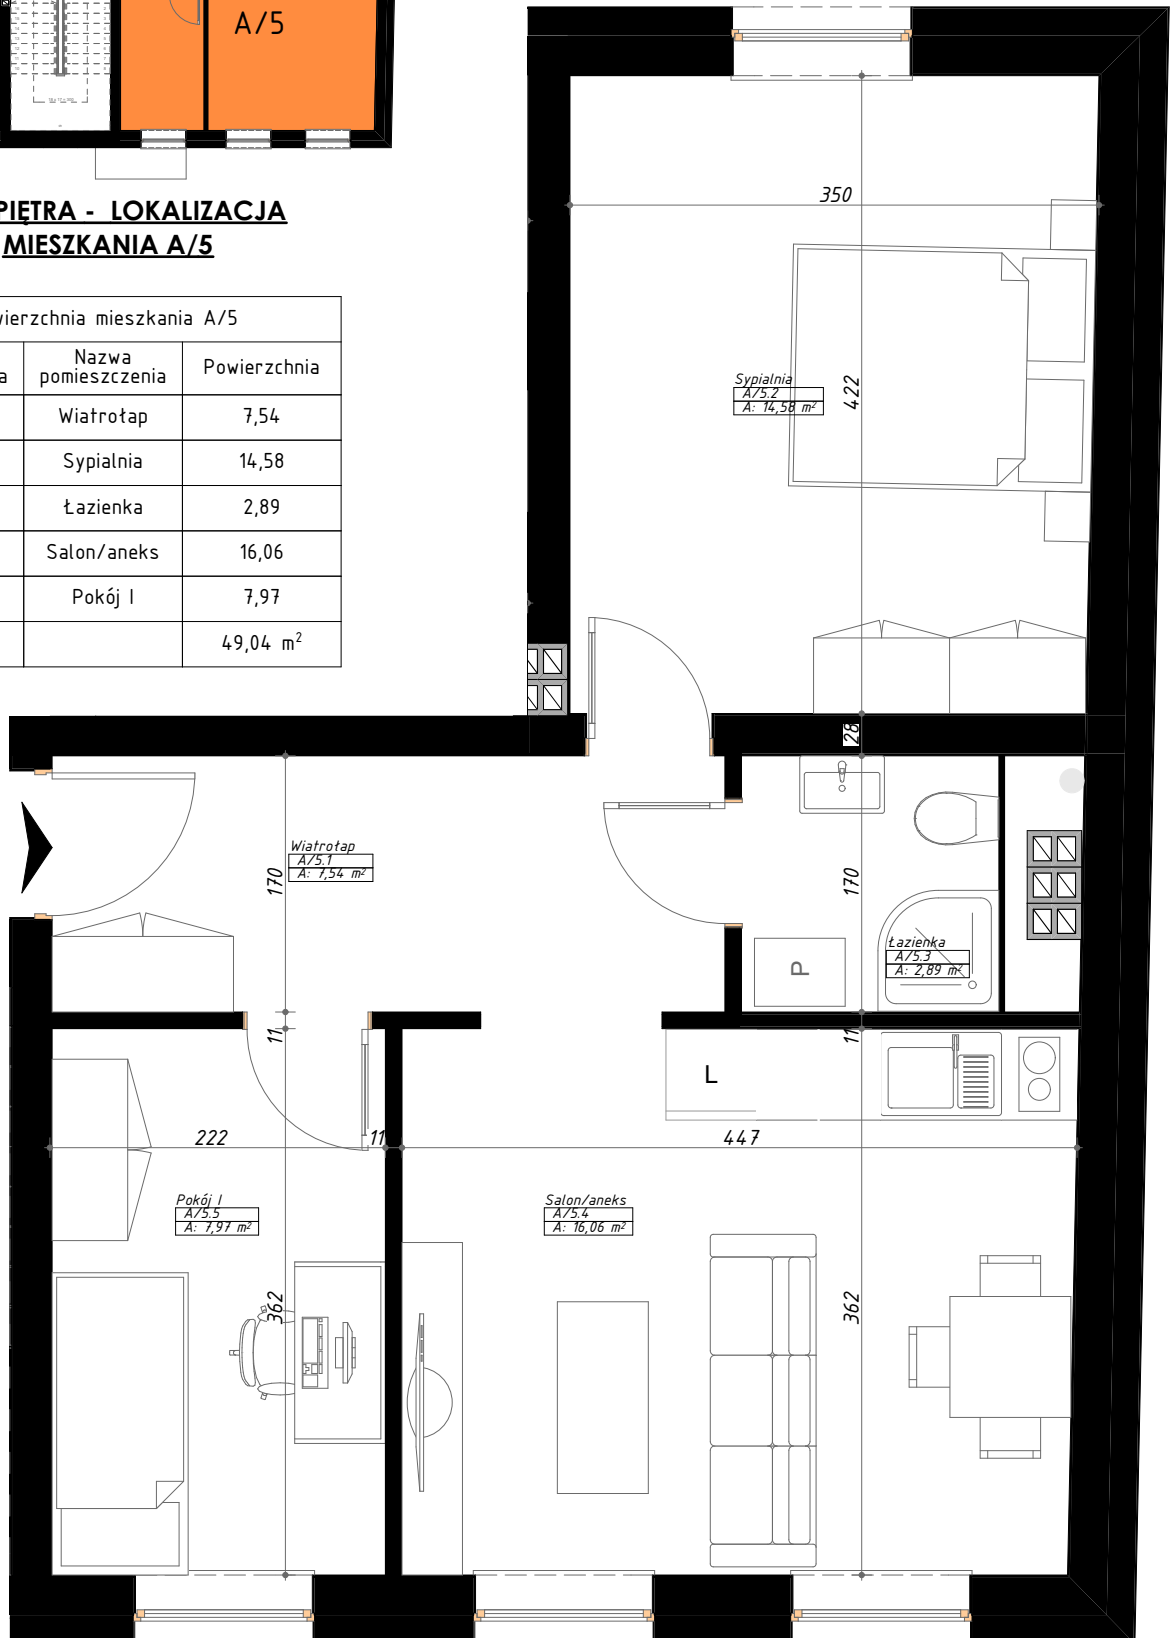

**RZUT PIĘTRA - LOKALIZACJA
MIESZKANIA A/5**

Powierzchnia mieszkania A/5		
Numer pomieszczenia	Nazwa pomieszczenia	Powierzchnia
A/5.1	Wiatrołap	7,54
A/5.2	Sypialnia	14,58
A/5.3	Łazienka	2,89
A/5.4	Salon/aneks	16,06
A/5.5	Pokój I	7,97
		49,04 m ²

UKŁAD FUNKCJONALNY MIESZKANIA A/5 (SKALA 1:50)