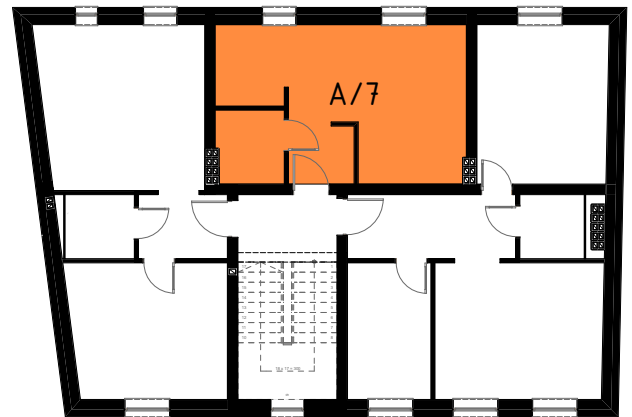

Powierzchnia mieszkania A/7		
Numer pomieszczenia	Nazwa pomieszczenia	Powierzchnia
A/7.1	Wiatrołap	2,66
A/7.2	łazienka	3,57
A/7.3	Sypialnia	7,09
A/7.4	Salon/aneks	14,22
		27,54 m ²

**RZUT II PIĘTRA - LOKALIZACJA
MIESZKANIA A/7**

UKŁAD FUNKCJONALNY MIESZKANIA A/7 (SKALA 1:50)