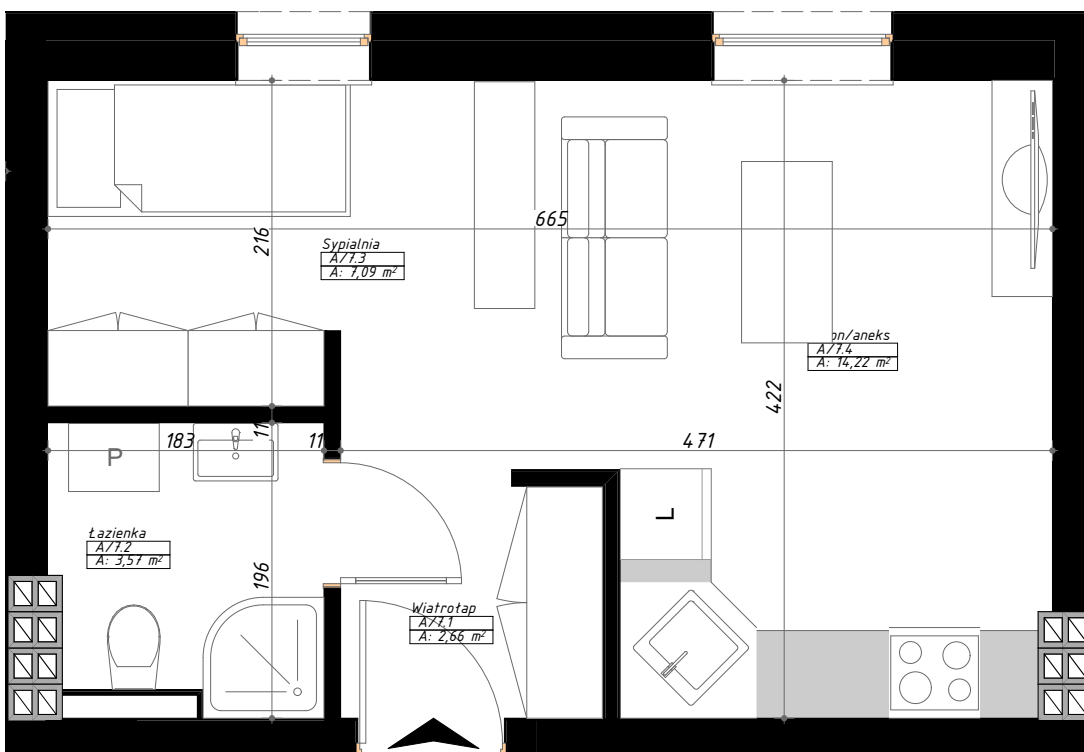

Powierzchnia mieszkania A/7		
Numer pomieszczenia	Nazwa pomieszczenia	Powierzchnia
A/7.1	Wiatrołap	2,66
A/7.2	łazienka	3,57
A/7.3	Sypialnia	7,09
A/7.4	Salon/aneks	14,22
		27,54 m ²

**RZUT II PIĘTRA - LOKALIZACJA
MIESZKANIA A/7**

UKŁAD FUNKCJONALNY MIESZKANIA A/7 (SKALA 1:50)