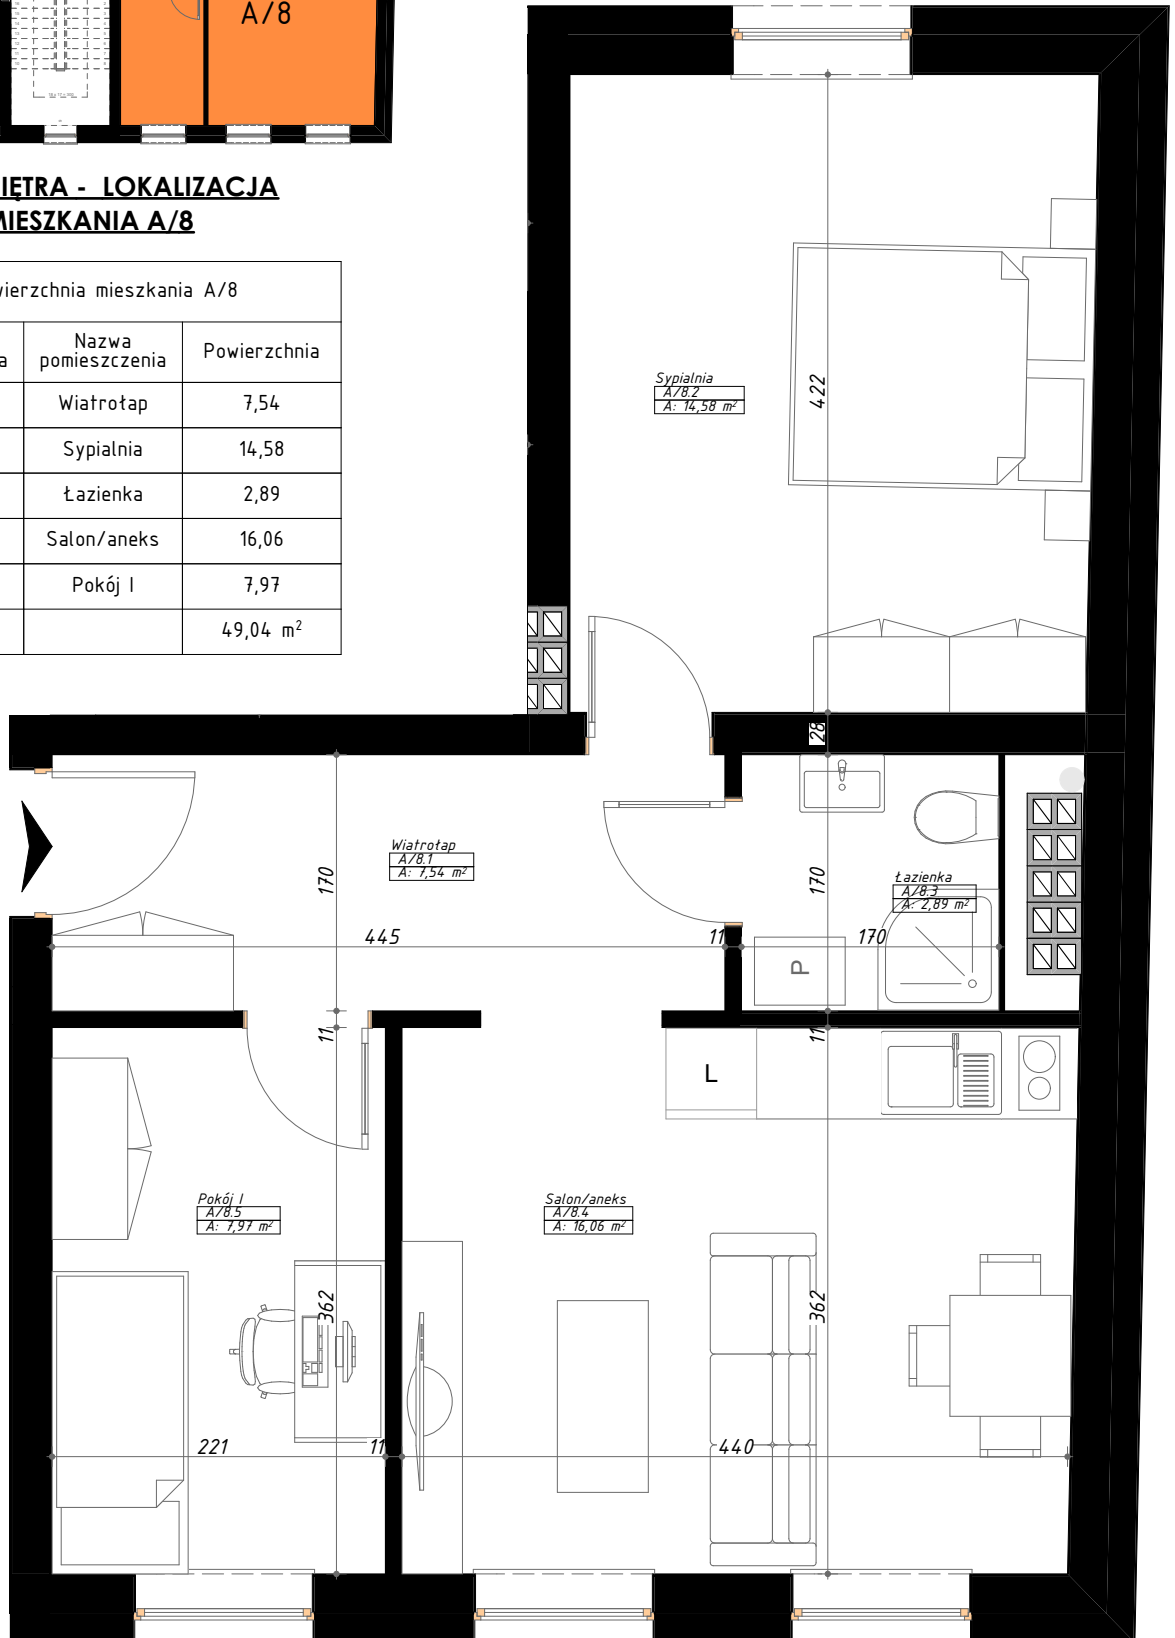

**RZUT II PIĘTRA - LOKALIZACJA
MIESZKANIA A/8**

Powierzchnia mieszkania A/8		
Numer pomieszczenia	Nazwa pomieszczenia	Powierzchnia
A/8.1	Wiatrołap	7,54
A/8.2	Sypialnia	14,58
A/8.3	Łazienka	2,89
A/8.4	Salon/aneks	16,06
A/8.5	Pokój I	7,97
		49,04 m ²

UKŁAD FUNKCJONALNY MIESZKANIA A/8 (SKALA 1:50)