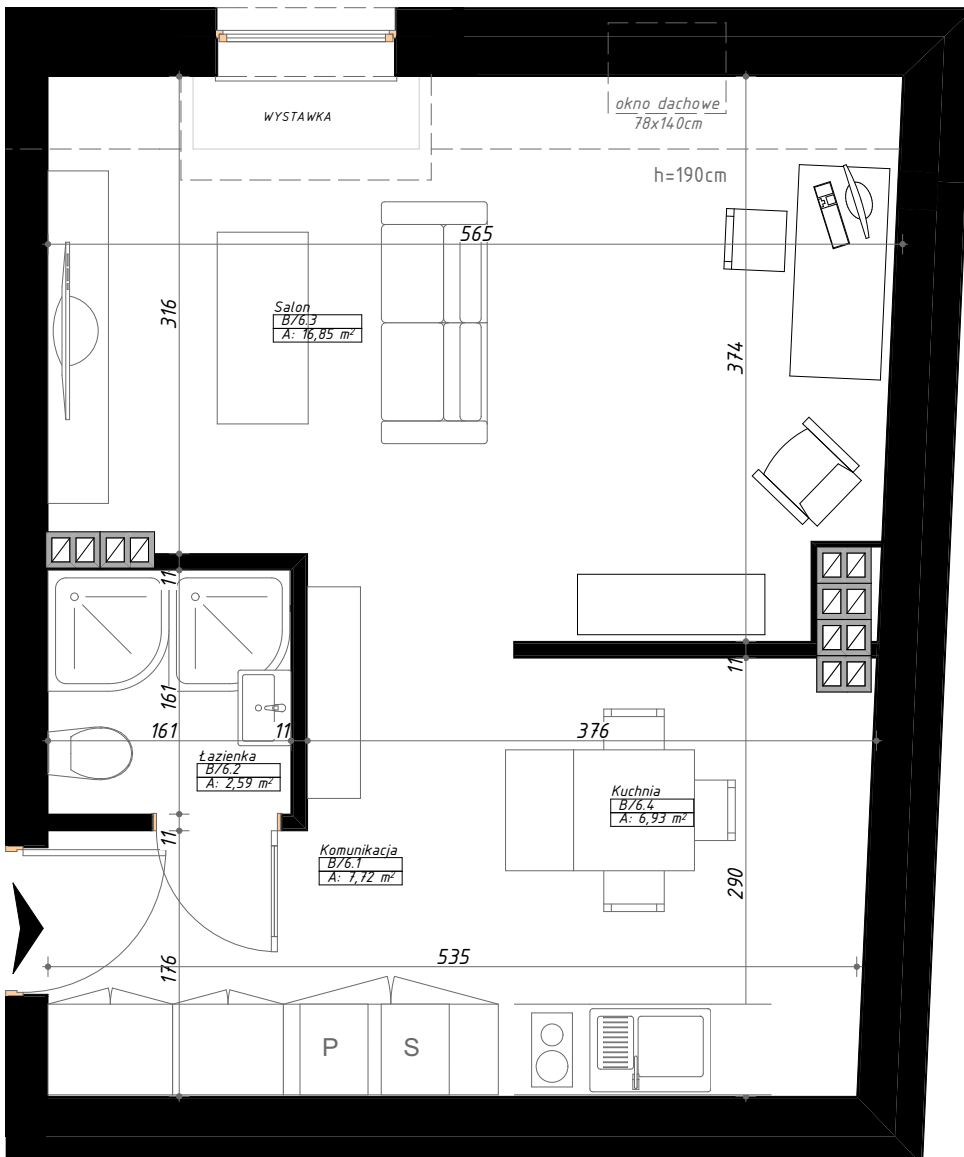

Powierzchnia mieszkania B/6		
Numer pomieszczenia	Nazwa pomieszczenia	Powierzchnia
B/6.1	Komunikacja	7,72
B/6.2	Łazienka	2,59
B/6.3	Salon	16,85
B/6.4	Kuchnia	6,93
		34,09 m ²

**RZUT II PIĘTRA - LOKALIZACJA
MIESZKANIA B/6**

UKŁAD FUNKCJONALNY MIESZKANIA B/6 (SKALA 1:50)