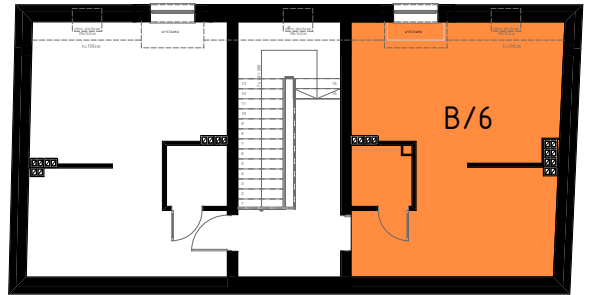

Powierzchnia mieszkania B/6		
Numer pomieszczenia	Nazwa pomieszczenia	Powierzchnia
B/6.1	Komunikacja	7,72
B/6.2	Łazienka	2,59
B/6.3	Salon	16,85
B/6.4	Kuchnia	6,93
		34,09 m ²

**RZUT II PIĘTRA - LOKALIZACJA
MIESZKANIA B/6**

UKŁAD FUNKCJONALNY MIESZKANIA B/6 (SKALA 1:50)